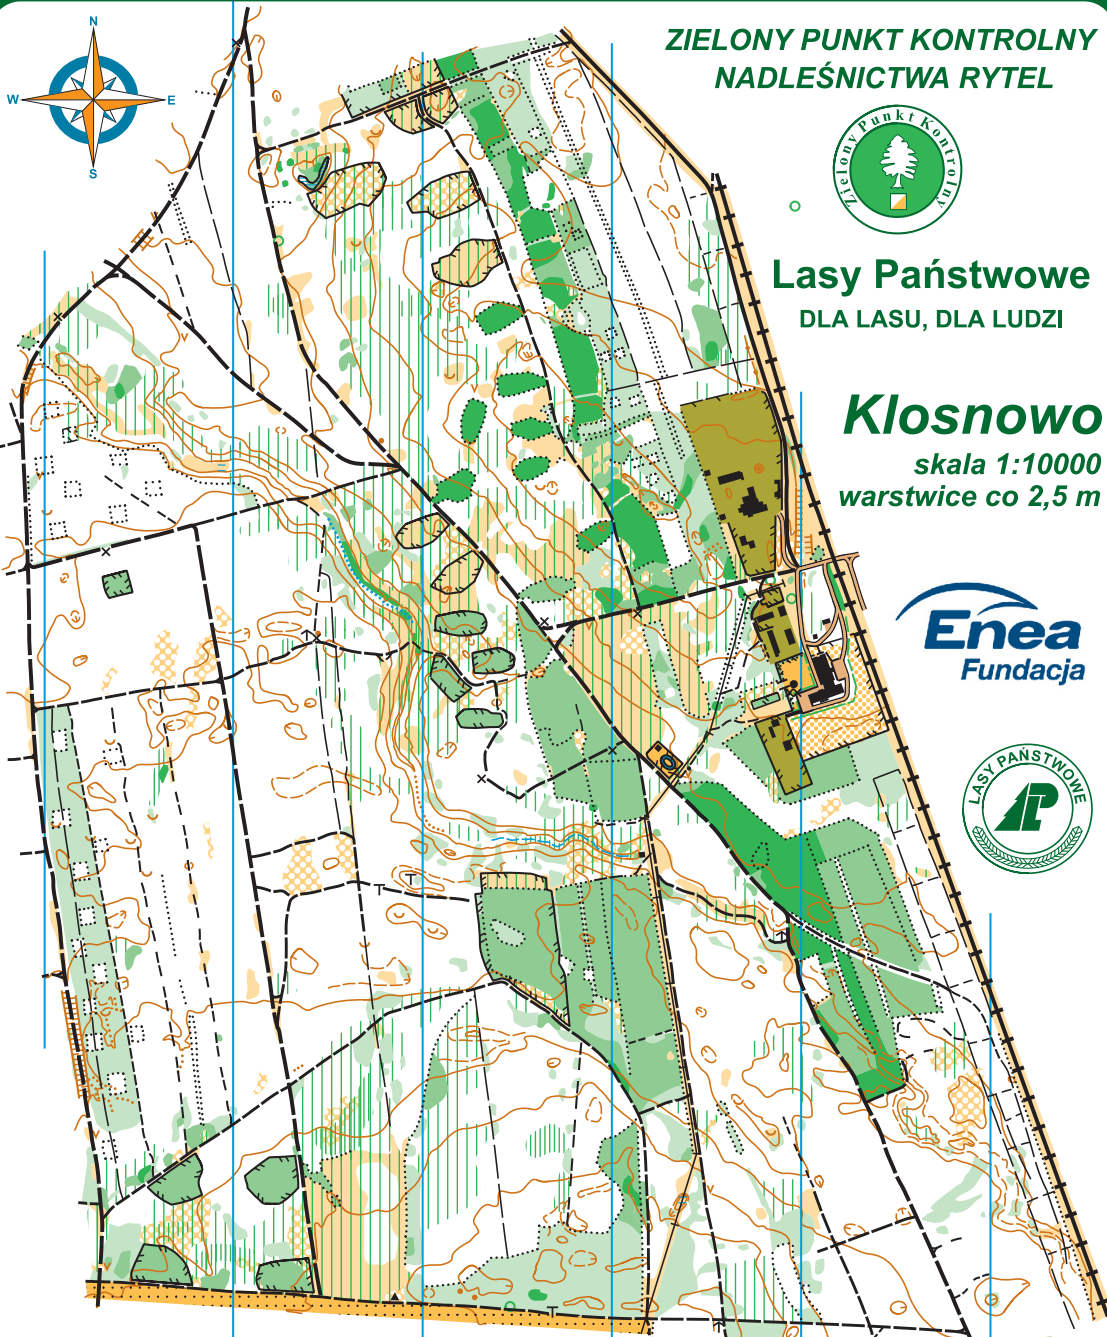

ZIELONY PUNKT KONTROLNY NADLEŚNICTWA RYTEL

Lasy Państwowe
DLA LASU, DLA LUDZI

Klosnowo
skala 1:10000
warstwicę co 2,5 m

Mapa do biegu na orientację

0 250 m

opracowanie:  Green Activity